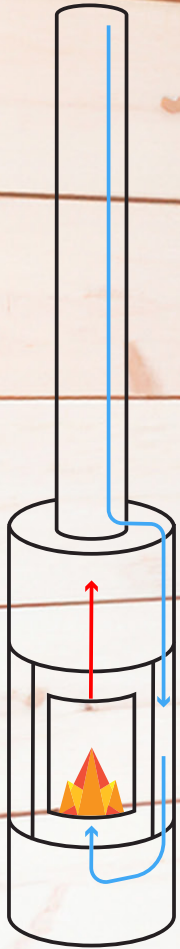

SMIDSON

KEVYTTAKKAMALLISTO

VIGO

Smidson Vigo on pieni ja siro kevyttakkamalli. Kiertoilmaominaisuuden ansiosta lämpö virtaa nopeasti huoneilmaan. Vigo on hyvä valinta pieneen tai hankalaan tilaan, sillä takan suojaetäisyys on malliston pienimpiä, 50 mm. Sen voi asentaa lähes mihin tilaan tahansa. Smidson Vigo on saatavana tyylikkäissä mattaväreissä mustana tai valkoisena.

Vigo kevyttakan palamisilma voidaan tuoda tulisijalle myös hormin kautta (lisävaruste).

TEKNISET TIEDOT

| | |
|---|-------------------------|
| Energialuokka | A+ |
| Nimellisteho (kW) | 6 |
| Paino (kg) | 93 |
| Korkeus (mm) | 1162 |
| Leveys (mm) | 465 |
| Syvyys (mm) | 465 |
| Väri | musta, valkoinen |
| Polttopuiden pituus (mm) | 280 |
| Ulkoilman palamisilmailitäntä | kyllä |
| Halkaisija (mm) | 100 |
| Hormiliitoksen sijainti | päältä/ylhäältä |
| Yliiitos vaatii mutkaliitoksen | Ei |
| Hormiliitoksen koko (mm) | 150 |
| Suojaetäisyys taakse / sivulle (mm) | 50/50 |
| Mahdollisuus lämpöä varaavalle massalle | Ei |

Voit tuoda palamis-
ilman tulisijalle myös
hormin kautta
(lisävaruste).

VIGO JALALLA

Smidson Vigo on pienikokoinen ja siro kevyttakkamalli, ja se on nyt saatavana myös jalallisena versiona! Sen kompaktin koon ansiosta se sopii mainiosti esimerkiksi lasiseinän eteen, eikä haittaa maisemanäkymiä. Kiertoilmaominaisuuden ansiosta lämpö leviää nopeasti huoneilmaan. Smidson Vigo on saatavana tyylikkäässä mattaväreissä, joko mustana tai valkoisena.

TEKNISET TIEDOT

| | |
|---|-------------------------|
| Energialuokka | A+ |
| Nimellisteho (kW) | 6 |
| Paino (kg) | 97 |
| Korkeus (mm) | 1220 |
| Leveys (mm) | 465 |
| Syvyys (mm) | 465 |
| Väri | musta, valkoinen |
| Polttopuiden pituus (mm) | 280 |
| Ulkoilman palamisilmalämpötilä | kyllä |
| Halkaisija (mm) | 100 |
| Hormiliitoksen sijainti | päältä/ylhäältä |
| Yläliitos vaatii mutkaliitoksen | Ei |
| Hormiliitoksen koko (mm) | 150 |
| Suojaetäisyys taakse / sivulle (mm) | 50/50 |
| Mahdollisuus lämpöä varaavalle massalle | Ei |