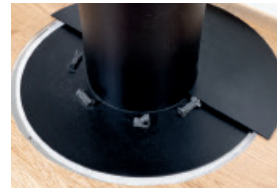

PEITEJALKA JALALLISEEN VIGO -TAKKAAN

Peitekaulus 5 mm, halkaisija 700 mm Vakiojalan päälle, kun takka on asennettu betonilattian päälle. Kaulus peittää lattiamateriaalin ja jalan liittymäkohdan