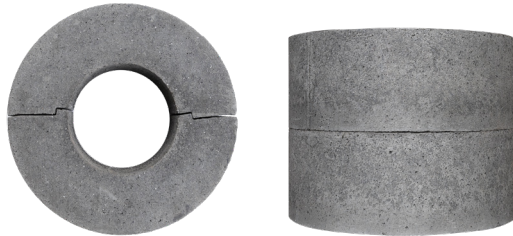

LÄMPÖÖ VARAAVAT MASSAELEMENTIT