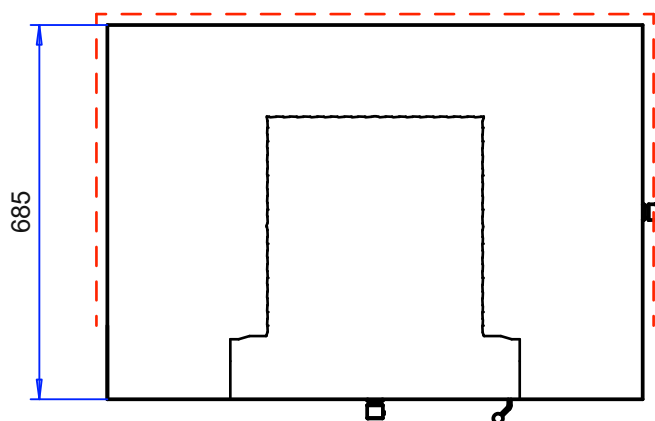

ADA

Width 980 mm
 Depth 685 mm
 Height approx. 1850 mm
 Weight 1800 kg

Fire Chamber
 Depth 480 mm
 Width 390 mm

Glass doors (installation dimensions)
 Width 520 mm (520 mm)
 Height 450 mm (450 mm)

Extra Layers
 100 mm (100 kg)

Minimum Flue Connection
 3/4 bricks or Ø 150 mm
 (adapter 150x180 mm)

Red color:
 Location of the flue connection
 on top of the fireplace
 Blue color:
 Area for combustion air from below
 (optional)

Osa	Piirustusnumero Tavaratunnus	Osan tai kokoonpanoryhmän kuvaus	Standardi tai luettelo	Muoto, malli, lajimerkki	Määrä	Laatu	Kpl
Yleistoleranssit		Mittakaava	Tuote	ADA YLÄLIITOSMALLI			
Massa	1800.0 kg	1:10	Liittyy	LINNATULI OY			
Suunn.	2018-11-29 JMS		Projekti Netherlands	Ent. Uusi			
Tark.				Ada_YL_laatikko_kok			
Hyv.							