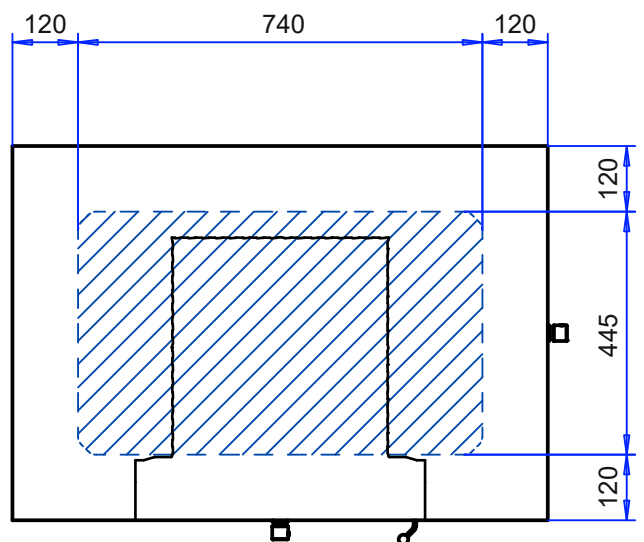

ADA

Width 980 mm
 Depth 685 mm
 Height approx. 1850 mm
 Weight 1800 kg

Fire Chamber
 Depth 480 mm
 Width 390 mm

Glass doors (installation dimensions)
 Width 520 mm (520 mm)
 Height 450 mm (450 mm)

Extra Layers
 100 mm (100 kg)

Minimum Flue Connection
 3/4 bricks or Ø 150 mm
 (adapter 150x180 mm)

Red color:
 Location of the flue connection
 on top of the fireplace
 Blue color:
 Area for combustion air from below
 (optional)

Osa	Piirustusnumero Tavaratunnus	Osan tai kokoonpanoryhmän kuvaus	Standardi tai luettelo	Muoto, malli, lajimerkki	Määrä	Laatu	Kpl
Yleistoleranssit		Mittakaava	Tuote	ADA YLÄLIITOSMALLI			
Massa	1800.0 kg	1:10	Liittyy	LINNATULI OY			
Suunn.	2018-11-29 JMS		Projekti Netherlands	Ent. Uusi			
Tark.				Ada_YL_laatikko_kok			
Hyv.							