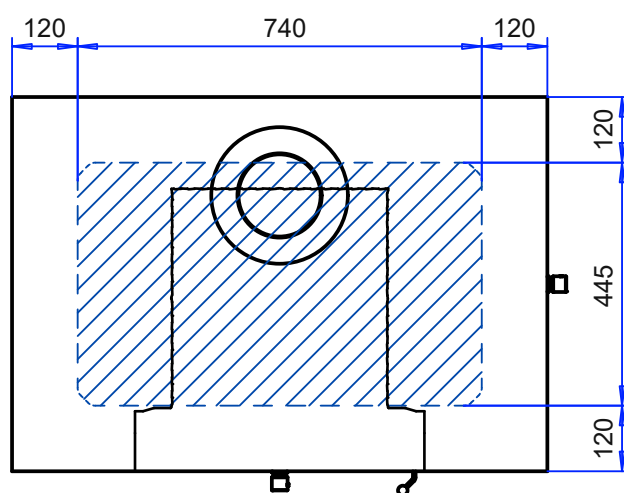

ADA

Width 980 mm
 Depth 685 mm
 Height approx. 1850 mm
 Weight 1800 kg

Fire Chamber
 Depth 480 mm
 Width 390 mm

Glass doors (installation dimensions)
 Width 520 mm (520 mm)
 Height 450 mm (450 mm)

Extra Layers
 100 mm (100 kg)

Minimum Flue Connection
 3/4 bricks or \varnothing 150 mm
 (adapter's inner diam. 154 mm)

Red color:
 Location of the flue connection
 on top of the fireplace
 Blue color:
 Area for combustion air from below
 (optional)

Osa	Piirustusnumero Tavaratunnus	Osan tai kokoonpanoryhmän kuvaus	Standardi tai luettelo	Muoto, malli, lajimerkki	Määrä	Laatu	Kpl
Yleistoleranssit		Mittakaava	Tuote	ADA PÄÄLIIITOSMALLI			
Massa	1800.0 kg	1:10	Liittyy	LINNATULI OY			
Suunn.	2018-11-28 JMS		Projekti Netherlands	Ent.		Uusi	
Tark.				Ada_PL_laatikko_kok			
Hyv.							