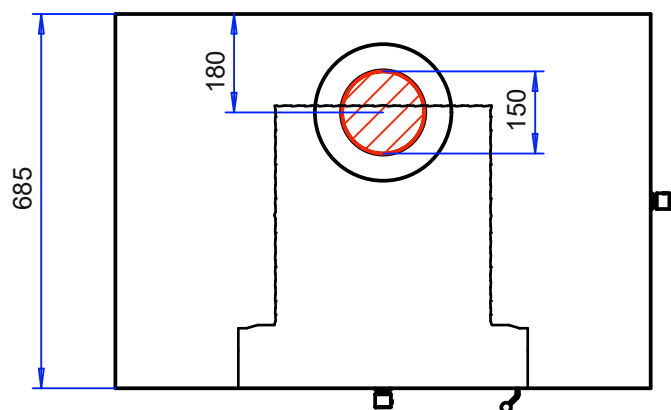

ADA

Width 980 mm
 Depth 685 mm
 Height approx. 1850 mm
 Weight 1800 kg

Fire Chamber
 Depth 480 mm
 Width 390 mm

Glass doors (installation dimensions)
 Width 520 mm (520 mm)
 Height 450 mm (450 mm)

Extra Layers
 100 mm (100 kg)

Minimum Flue Connection
 3/4 bricks or \varnothing 150 mm
 (adapter's inner diam. 154 mm)

Red color:
 Location of the flue connection
 on top of the fireplace
 Blue color:
 Area for combustion air from below
 (optional)

Osa	Piirustusnumero Tavaratunnus	Osan tai kokoonpanoryhmän kuvaus	Standardi tai luettelo	Muoto, malli, lajimerkki	Määrä	Laatu	Kpl
Yleistoleranssit		Mittakaava	Tuote	ADA PÄÄLIIITOSMALLI			
Massa	1800.0 kg	1:10	Liittyy	LINNATULI OY			
Suunn.	2018-11-28 JMS		Projekti Netherlands	Ent.		Uusi	
Tark.				Ada_PL_laatikko_kok			
Hyv.							